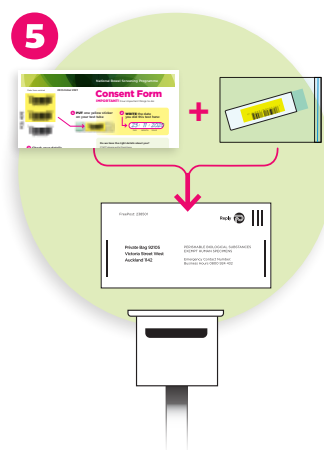

Sulu atu le pito o le fasilaau lanu meamata i le fe'au mamao, ina ia ufitia lelei le tumutumu o le fasilaau.

Na o sina fasi mea itiiti lava e fia su'esu'eina.

Toe sulu le fasilaau i totonu o le fagu. Oomi i lalo le tapuni ia gapā ia mau. O loo iai se sua manino i totonu o le fagu.

Fa'aalu le vai o le fale'ese ma fufulu ou aao. E mafai ona fa'aalu i le vai o le fale'ese le pepa na fai ai le fe'au mamao.

Tuu le fagu i totonu o le **taga** e fai le sipi. Oomi ia pipi'i lelei le sipi.