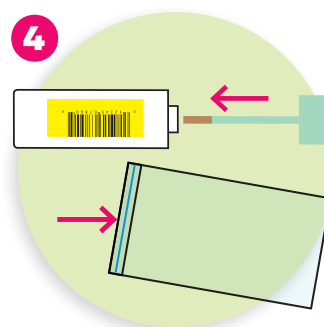

Fofola le **pepa mo le fe'au mamao** i luga o pepa lea ua totonu o le ipu.

Fai ai i luga o le pepa lea le fe'au mamao e fai ai le su'esu'ega.

Vave mimilo le tapuni e tatala ai le fagu - a o lei magoto ifo i lalo le fe'au mamao.

Sulu atu le pito o le fasilaau lanu meamata i le fe'au mamao, ina ia ufitia lelei le tumutumu o le fasilaau.

Na o sina fasi mea itiiti lava e fia su'esu'eina.

Toe sulu le fasilaau i totonu o le fagu. Oomi i lalo le tapuni ia gapā ia mau. O loo iai se sua manino i totonu o le fagu.